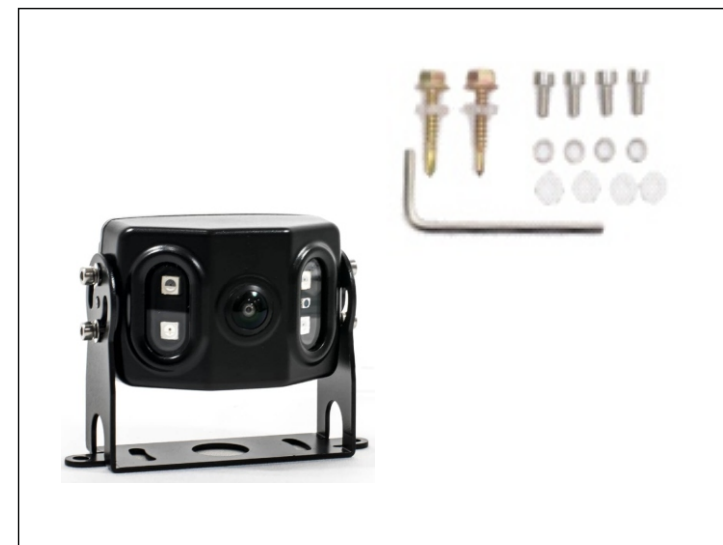

Комплектация

* Опция Производитель имеет право без предварительного уведомления вносить изменения в изделие, которые не ухудшают его технические характеристики, а являются результатом работ по усовершенствованию его конструкции или технологии производства.